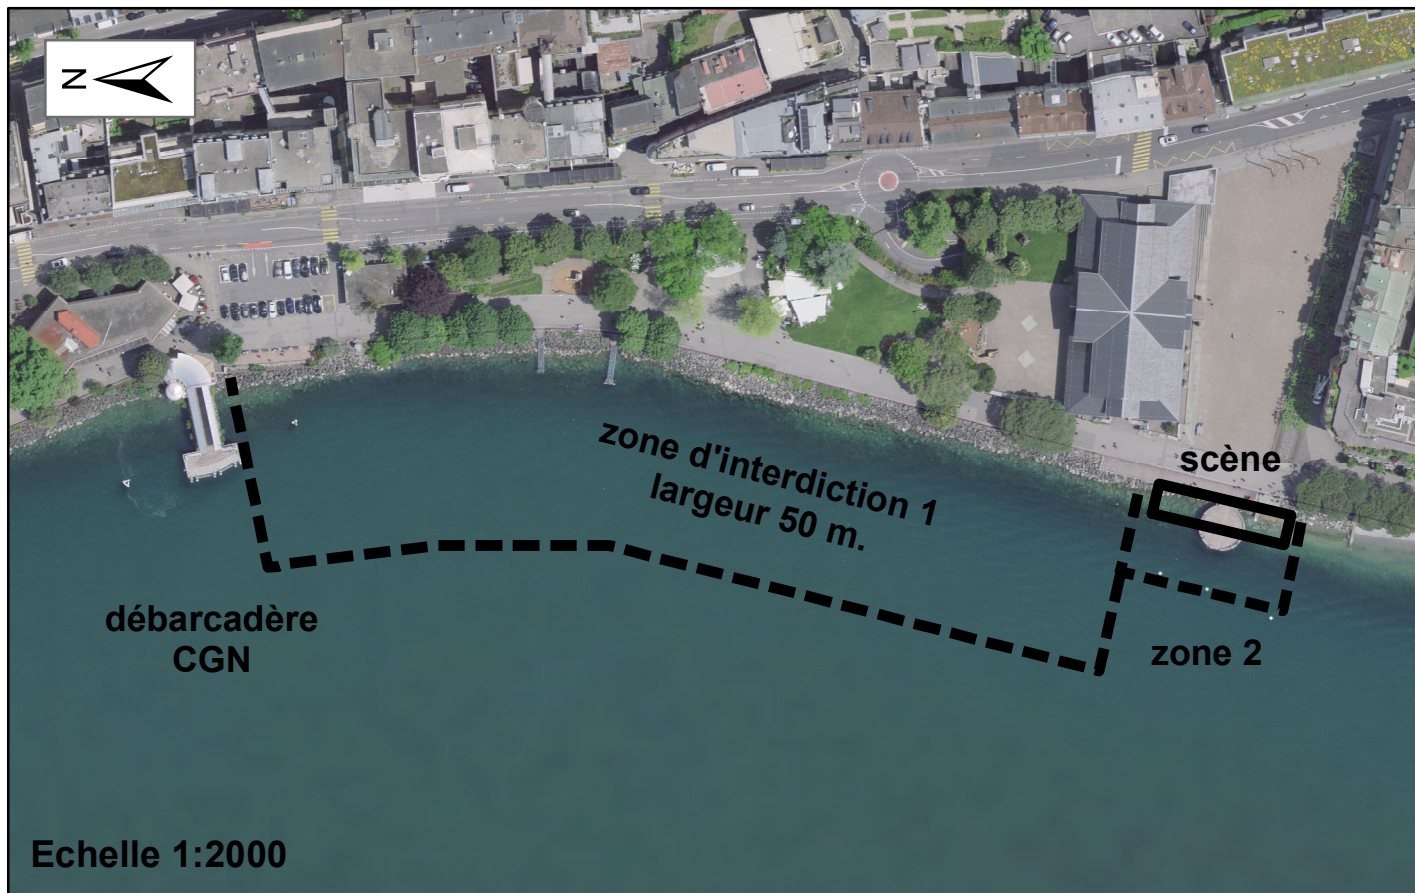

# Commune de Montreux - Lac Léman

### INTERDICTION DE NAVIGATION ET DE BAINNADE

La Direction Générale de l'Environnement déclare une interdiction de navigation et de baignade sur le secteur du lac Léman situé entre le débarcadère CGN et la Place du Marché, conformément au plan ci-dessous. La zone d'interdiction 1 n'est pas balisée, sa distance à la rive est de 50 mètres, la zone 2 est délimitée par les bouées en place.

**Ces interdictions de navigation et de baignade sont applicables du mardi 2 juillet au mercredi 31 juillet 2024 inclus**

Elles concernent l'ensemble des navigateurs, à l'exception des bateaux de la CGN et des services de sécurité

0 50 100 Mètres